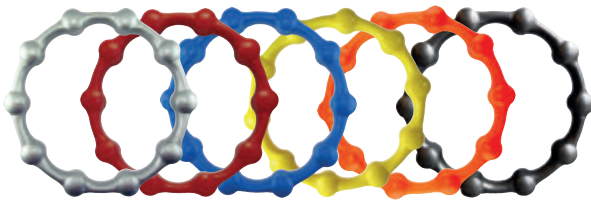

60402	Kunststoffhammer, 1,65 Kg, rückschlagfrei	42,90 €
60238	Demontagehebel SAFEWHEEL, verzinkt	13,90 €
60405	Demontagehebel universal, mit Kunststoffgriff	19,90 €

Welcher SAFE WHEEL für welches Fahrzeug?

safewheel.de

Summer Special

#14 Set bestehend aus: **299,00 €**
20 Stück SAFE WHEEL

Nettopreise für den Reifenfachhandel zzgl. MwSt. Versandkosten (Deutschland) 6,90 € (ab 200,00 € frei).
Summer-Special-Angebote gültig bis 31.08.22 Preisänderungen vorbehalten. www.nisotech-shop.de