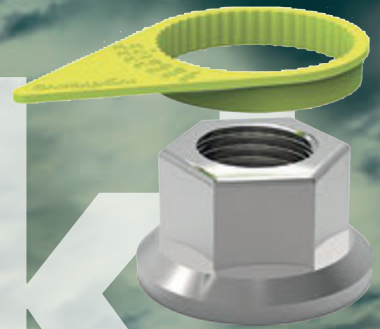

Guck!

Checkpoint®

Stückpreis 0,50 €

Typ	SW	Neongelb	Orange	Rot
Checkpoint	27	60169	X	X
Checkpoint	30	60189	X	X
Checkpoint	32	60166	60387	60265
Checkpoint	33	60202	60388	60439

Radmutterindikatoren erleichtern die tägliche Abfahrtskontrolle, ob sich Radmuttern gelöst haben.

KEINE SICHERUNG!

Dustite®

Stückpreis 0,99 €

Typ	SW	Neongelb	Rot	Schwarz	Blau	Orange	Silbergrau	Grün
Dustite	27	60175	X	X	X	X	60440	X
Dustite	30	60191	60320	60338	X	X	60372	X
Dustite	32	60167	60321	60337	60375	60366	60373	60378
Dustite	33	60232	60322	60339	60376	60367	60374	60379

DustiteLR®

Stückpreis 0,99 €

Typ	SW	Neongelb	Rot	Schwarz	Blau	Orange	Silbergrau	Grün
Dustite LR, L=20 mm*	19	60450	60460	X	X	60449	X	X
Dustite LR, L=35 mm*	19	60193	60454	60455	X	60442	X	60456
Dustite LR	27	60178	60304	X	X	X	60441	X
Dustite LR	30	60192	60307	60370	X	X	60380	X
Dustite LR	32	60168	60244	60336	60383	60368	60381	60385
Dustite LR	33	60209	60306	60371	60384	60369	60382	60386

* Schaftlänge (für Sprinter etc.)

Weitere Größen auf Anfrage.

#15 Set bestehend aus:
300 Stück Checkpoint

129,00 €

#16 Set bestehend aus:
300 Stück Dustite / Dustite LR

249,00 €