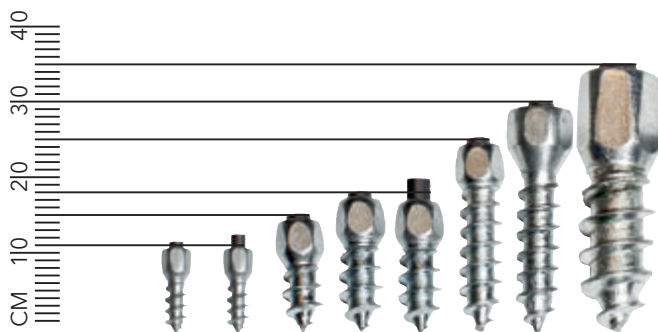

Summer Special*

#12 Set bestehend aus: **699,00 €**

4 Kanister Safety Wheel Reifendichtgel, 25 l -10°
1 Stück Safety Wheel Pumpe für 25 l-Kanister

MAXIGRIP®

Screw Studs • Schraubspikes

	HM11	HM11R	HM15	HM18	HM18R	HM25	HM30	HM35
Schuhe	■							
ATV	■		■	■				
Motorschleppen			■	■		■		
Motocross	■	■			■			
Minitraktor			■	■		■		
Gabelstapler			■	■		■	■	
Pistenraupe				■		■	■	
Traktor				■		■	■	
Lastmaschine				■		■	■	■
Baumaschinen						■	■	■

68000	HM11, 24 Stück	12,97 €
68001	HM11, 100 Stück	47,28 €
68018	HM11 150 Stück	66,84 €
68003	HM15, 100 Stück	50,08 €
68004	HM15, 150 Stück	71,58 €
68005	HM15, 200 Stück	94,93 €
68006	HM18, 100 Stück	59,62 €
68008	HM18, 150 Stück	85,40 €
68009	HM18, 200 Stück	112,13 €
68010	HM25, 100 Stück	57,19 €
68017	HM25 150 Stück	85,40 €
68011	HM25, 200 Stück	114,00 €
68012	HM30, 100 Stück	66,53 €
68013	HM30, 150 Stück	93,07 €
68014	HM30, 200 Stück	123,52 €
68015	HM35, 100 Stück	88,21 €
68002	HM11R (4 mm), 100 Stück	56,81 €
68007	HM18R (6 mm), 100 Stück	71,58 €
68050	Montageadapter für HM11	5,23 €
68051	Montageadapter für HM11R	5,80 €
68052	Montageadapter für HM 15, 18, 25	7,11 €
68053	Montageadapter für HM18R	7,11 €
68054	Montageadapter für HM30	8,04 €
68055	Montageadapter für HM35	8,04 €
68016	X13 Standard-Spikes für Schuhe	8,41 €

inklusive passendem Montageadapter

MAXIGRIP-Schraubspikes werden direkt in den Stollen geschraubt. Sie wurden in Schweden für sicheren Griff bei winterlichen Verhältnissen entwickelt und haben sich in Skandinavien millionenfach in der Praxis bewährt. In Deutschland sind die gesetzlichen Bestimmungen zu beachten.