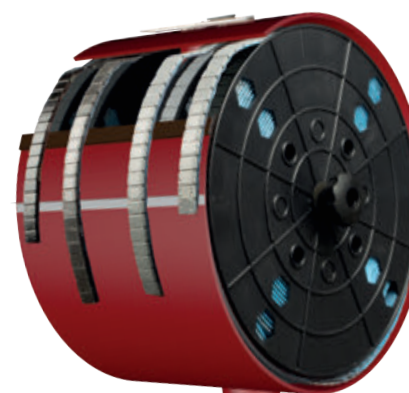

Gewichtehalter inklusive!*

Made in 
Germany

NISO-WEIGHT

Premium Klebegewichte, Stahl verzinkt, Rolle

56101	Klebegewichte Stahl, grau, kunststoffbeschichtet, 1200 Segmente à 5 g, 6 kg Rolle	26,50 €
56102	Klebegewichte Stahl, schwarz, kunststoffbeschichtet, 1200 Segmente à 5 g, 6 kg Rolle	26,50 €
56103	Klebegewichte Stahl, anthrazit, kunststoffbeschichtet, 1200 Segmente à 5 g, 6 kg Rolle	26,50 €

Halter für Klebegewichterollen

44130	Rollenhalter mit Standfuß für bis zu 4 Klebegewichterollen	149,00 €
-------	--	----------

Summer Special

#01 Set bestehend aus:

60 Rollen Klebegewichte
1 Stück Rollenhalter für bis zu 4 Rollen
Klebegewichte

1299,00 €

Die Zukunft: RDKS + EASY BALANCE

LKW-RDKS-Workshop am 27.08. bei uns in Essen

EASYBALANCE

Reifenwuchtpulver

50163	Easybalance, Eimer 3000 g	49,00 €
50169	Easybalance, Eimer 7500 g	99,00 €
50430	Easybalance in Easybag 100 g	2,00 €
50431	Easybalance in Easybag 200 g	3,90 €
50432	Easybalance in Easybag 300 g	5,80 €
50433	Easybalance in Easybag 350 g	6,50 €
50434	Easybalance in Easybag 500 g	8,50 €
50650	Easybag Werkstattset (je 2 x 100 g, 200 g, 300 g, 350 g, 500 g)	49,00 €
50651	Easybag Profiset I (2 x 100 g, 4 x 200 g, 8 x 300 g, 16 x 350 g, 2 x 500 g), Gesamt 10 kg	139,00 €
50652	Easybag Profiset II (6 x 100 g, 4 x 200 g, 6 x 300 g, 8 x 350 g, 8 x 500 g), Gesamt 10 kg	139,00 €

LKW-Reifendruck RDKS

56606	Programmier- und Diagnosegerät Sensor AID zum Auslesen von Original-Sensoren und programmieren des Ersatz-Sensor-Sets 56601.	348,00 €
56601	RDKS-Sensor-Set für 22,5" Räder (Sensor+Halteband) Befestigung im Felgenbett, kein Spezialventil erforderlich	69,00 €