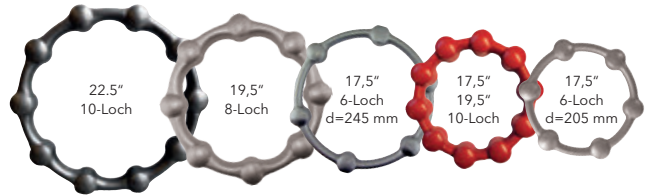

60402	Kunststoffhammer, 1,65 Kg, rückschlagfrei	42,90 €
60238	Demontagehebel SAFEWHEEL, verzinkt	13,90 €
60405	Demontagehebel universal, mit Kunststoffgriff	19,90 €

Welcher SAFE WHEEL für welches Fahrzeug?

safewheel.de

Summer Special

#14 Set bestehend aus: **299,00 €**
20 Stück SAFE WHEEL

Nettopreise für den Reifenfachhandel zzgl. MwSt. Versandkosten (Deutschland) 6,90 € (ab 200,00 € frei).
Summer-Special-Angebote gültig bis 31.08.22 Preisänderungen vorbehalten. www.nisotech-shop.de